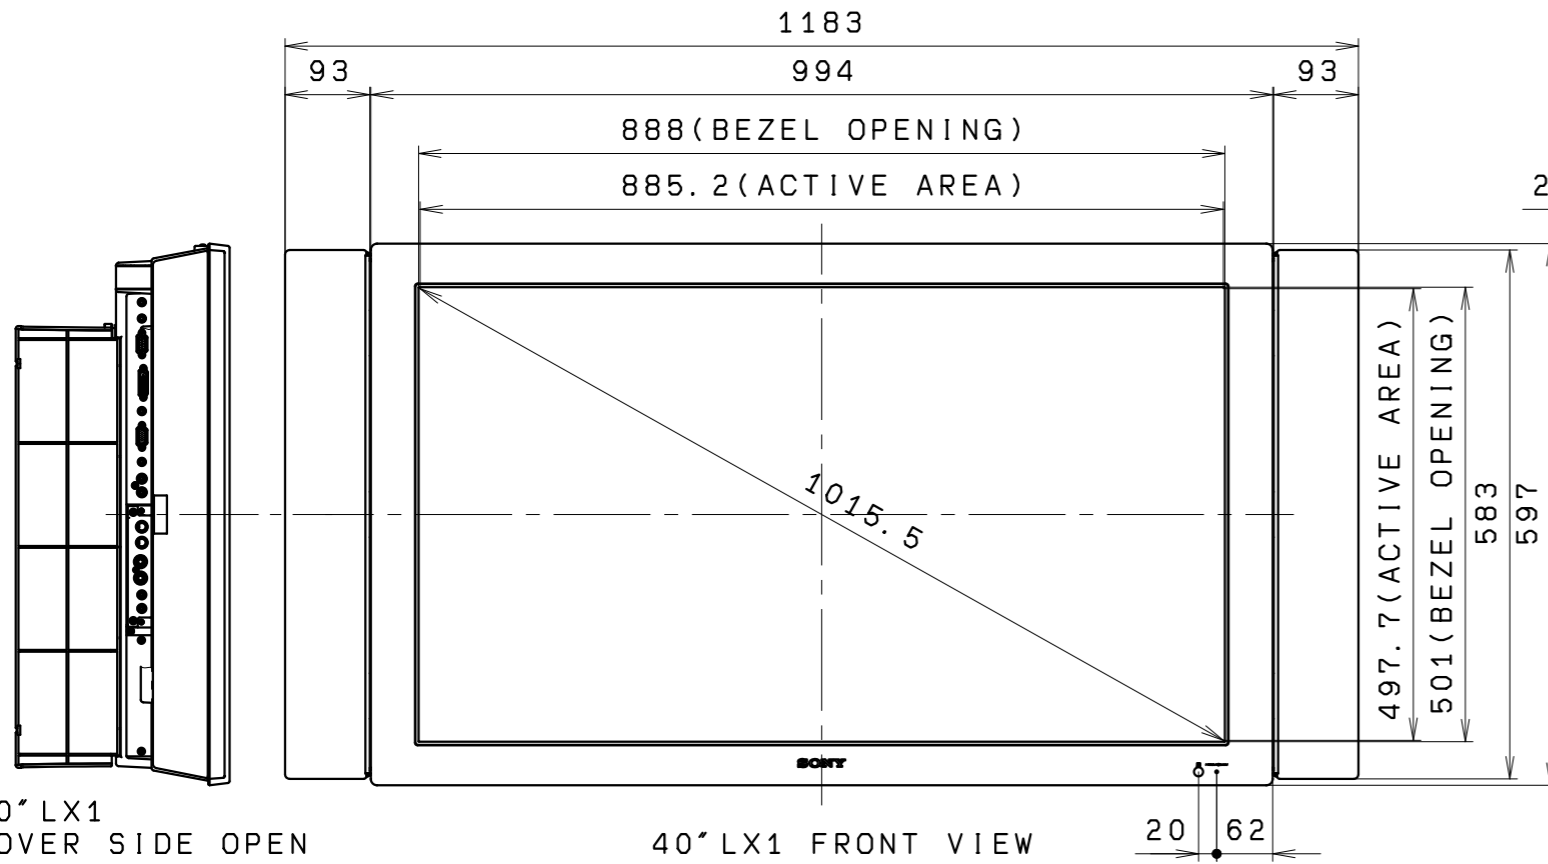

DISPLAY: FWD-40LX1/S (シルバー)
 FWD-40LX1/B (ブラック)
 FWD-40LX1/W (ホワイト)
 SPEAKER: SS-SP40FW/S (シルバー)
 SS-SP40FW/W (ホワイト)
 DIMENSIONS (DISPLAY): 994X597X125 (WXHxD)
 (SPEAKER): 93X583X79 (WXHxD)
 MASS (DISPLAY): 27.5kg
 (SPEAKER): 1.4kgx2

40" LX1 COVER SIDE OPEN