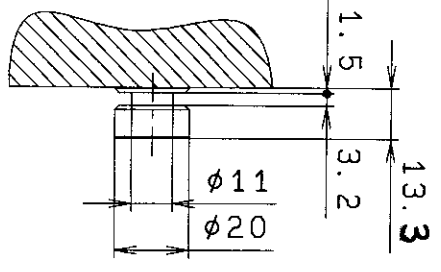

521

45

838

バスル中寸法

45

45

45

110.5

PIL No.2

2001.Oct.19

HOOK部分 詳細

PFM-32C1 OUT LINE

TOP VIEW

BOTTOM VIEW

FILE NO. 4

SU-P32C Stand ②