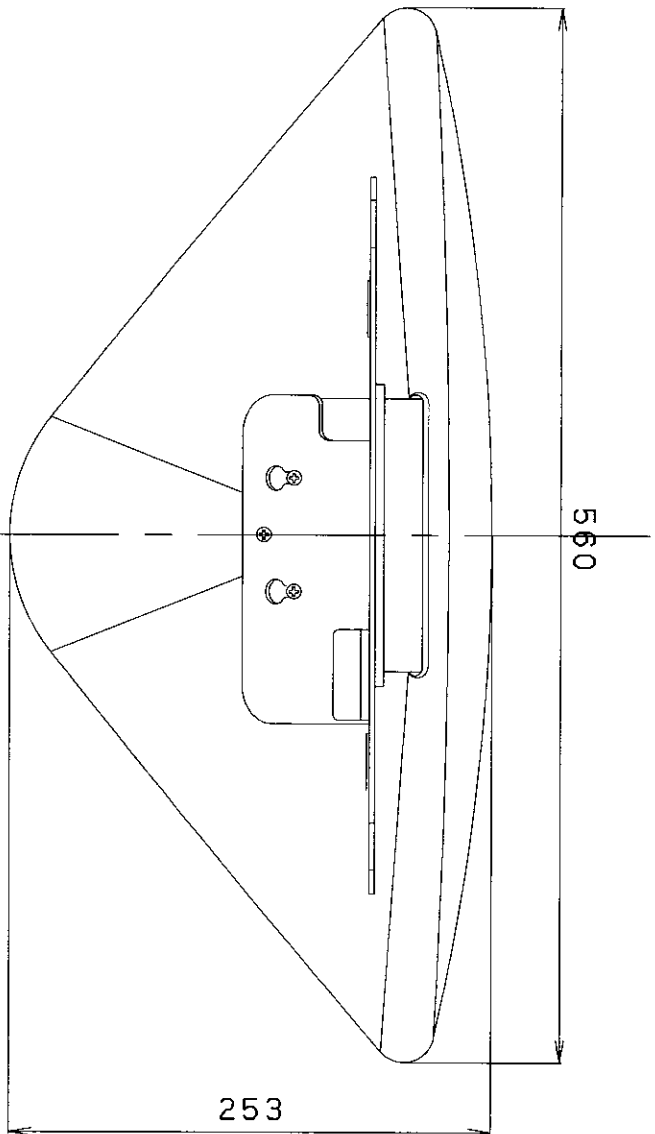

521

45

838

バスル中寸法

45

45

45

110.5

97

76.4

315

91.9

58.9

PFM-32C1 OUT LINE

φ2.2

①

PIL No.2

2001.Oct.19

HOOK部分 詳細

PFM-32C1 OUT LINE

TOP VIEW

BOTTOM VIEW

FILE NO. 4

SU-P32C Stand ②

Final

Top View

Bottom View

PIL

No.5

SU-P32C

Stand ①

Final