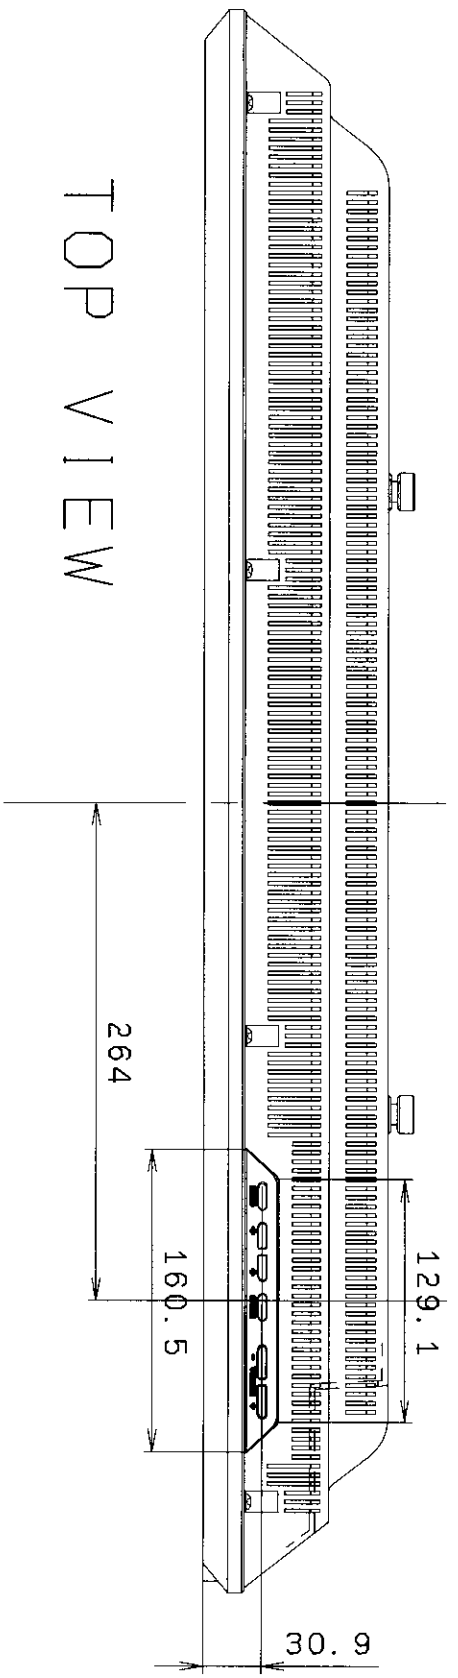

521

45

838

バスル中寸法

45

45

45

110.5

97

76.4

315

91.9

58.9

PFM-32C1 OUT LINE

φ2.2

①

PIL No.2

2001.Oct.19

HOOK部分 詳細

PFM-32C1 OUT LINE

TOP VIEW

BOTTOM VIEW

FILE NO. 4

SU-P32C Stand ②