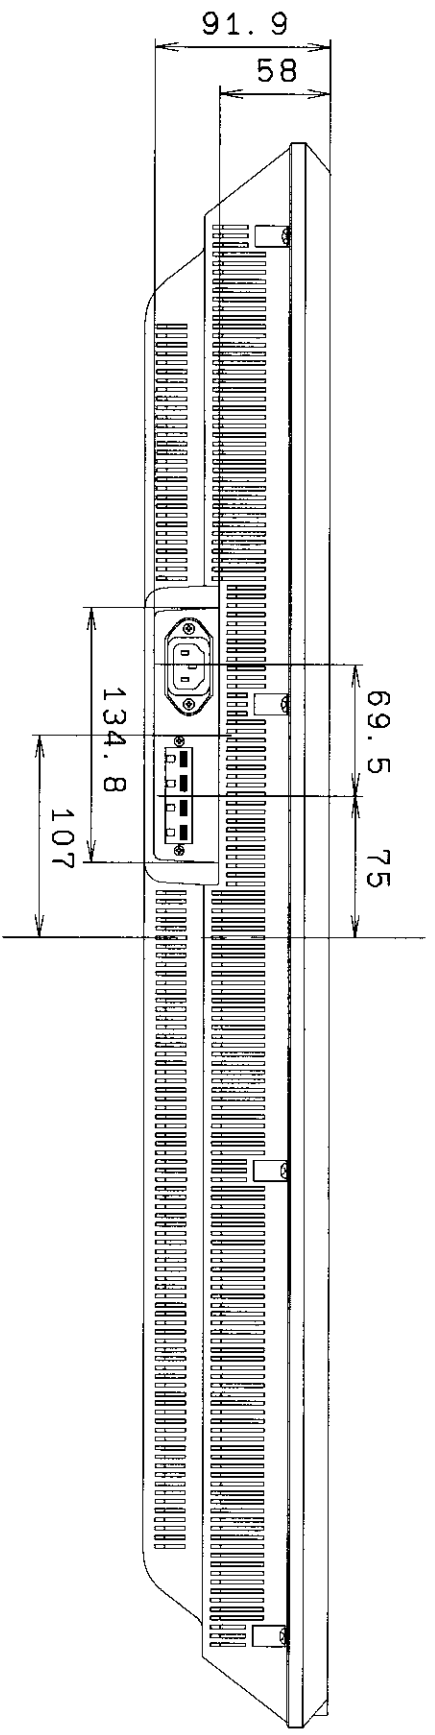

521

45

838

バスル中寸法

45

45

45

110.5

97

76.4

315

91.9

58.9

PFM-32C1 OUT LINE

φ2.2

①

PIL No.2

2001.Oct.19

HOOK部分 詳細

PFM-32C1 OUT LINE

TOP VIEW

BOTTOM VIEW

FILE NO. 4

SU-P32C Stand ②

Final

Top View

Bottom View

PIL

No.5

SU-P32C

Stand ①

Final