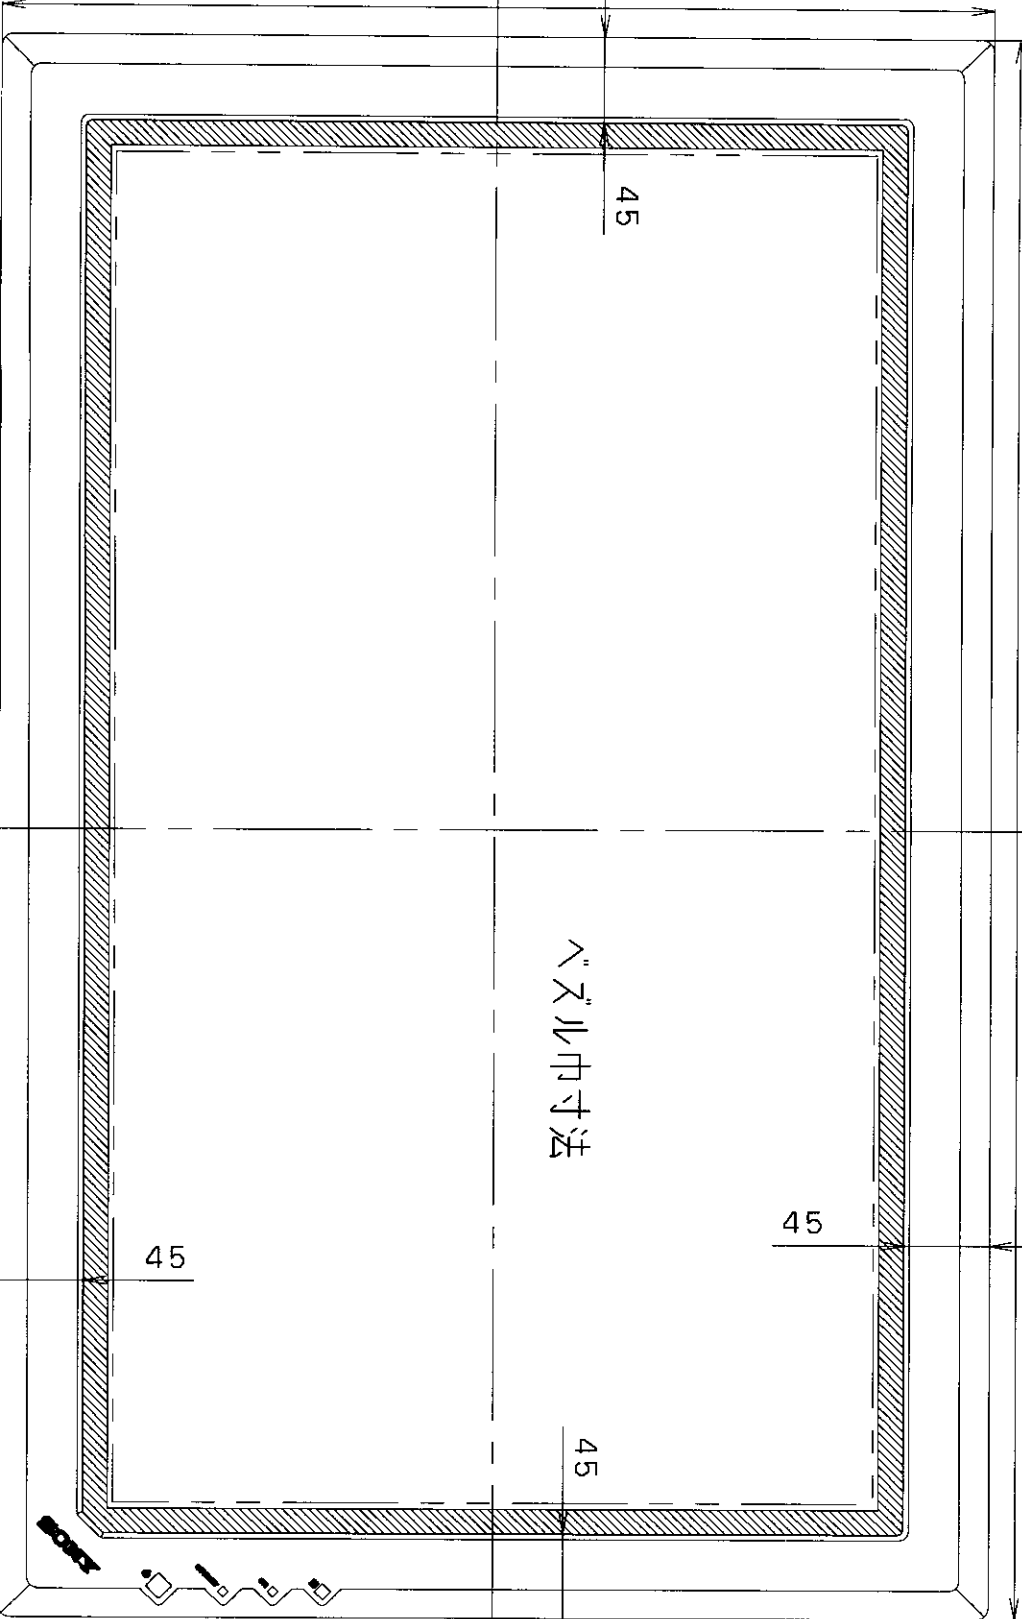

521

45

838

バスル中寸法

45

45

45

110.5

97

76.4

315

91.9

58.9

PFM-32C1 OUT LINE

φ2.2

①

PIL No.2

2001.Oct.19

HOOK部分 詳細

PFM-32C1 OUT LINE

TOP VIEW

BOTTOM VIEW

FILE NO. 4

SU-P32C Stand ②