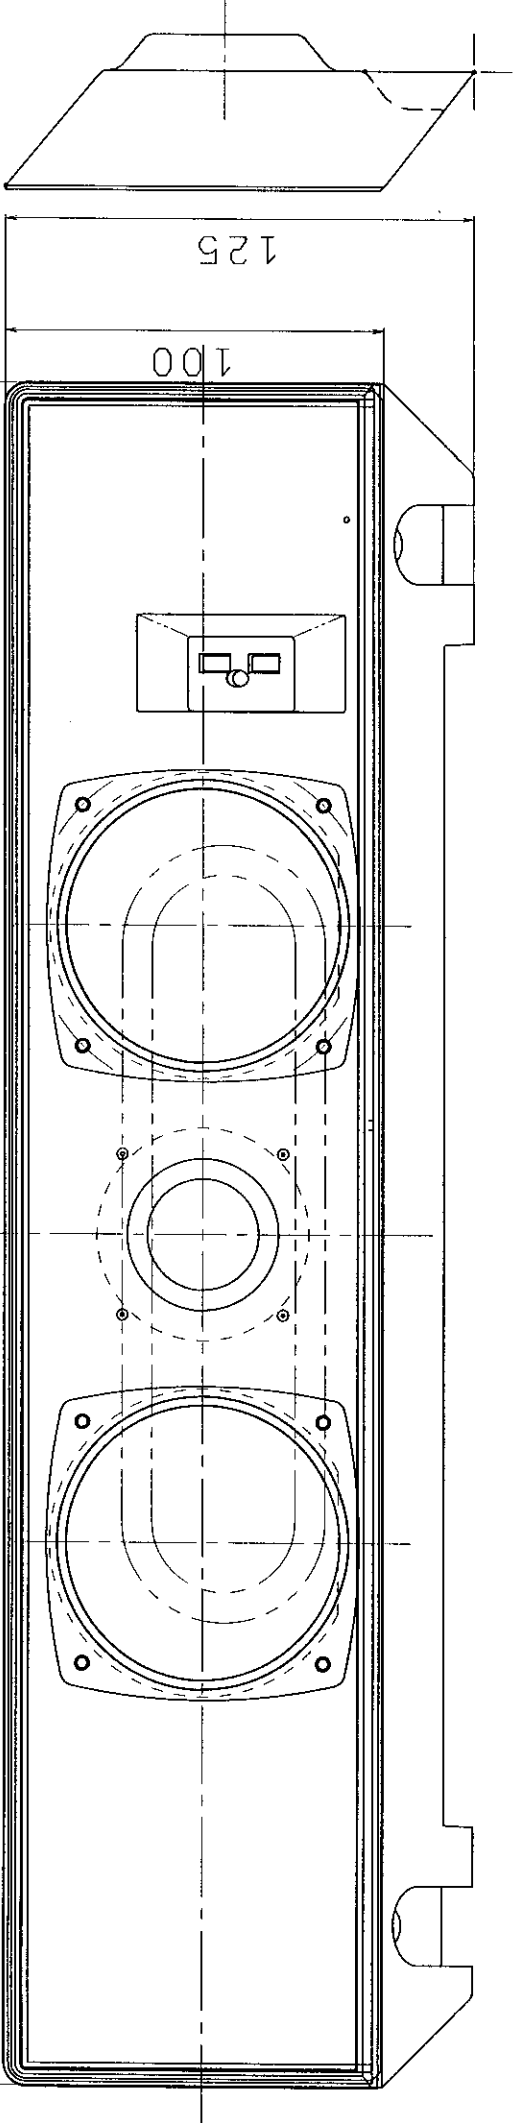

P.L.L. No. 6x