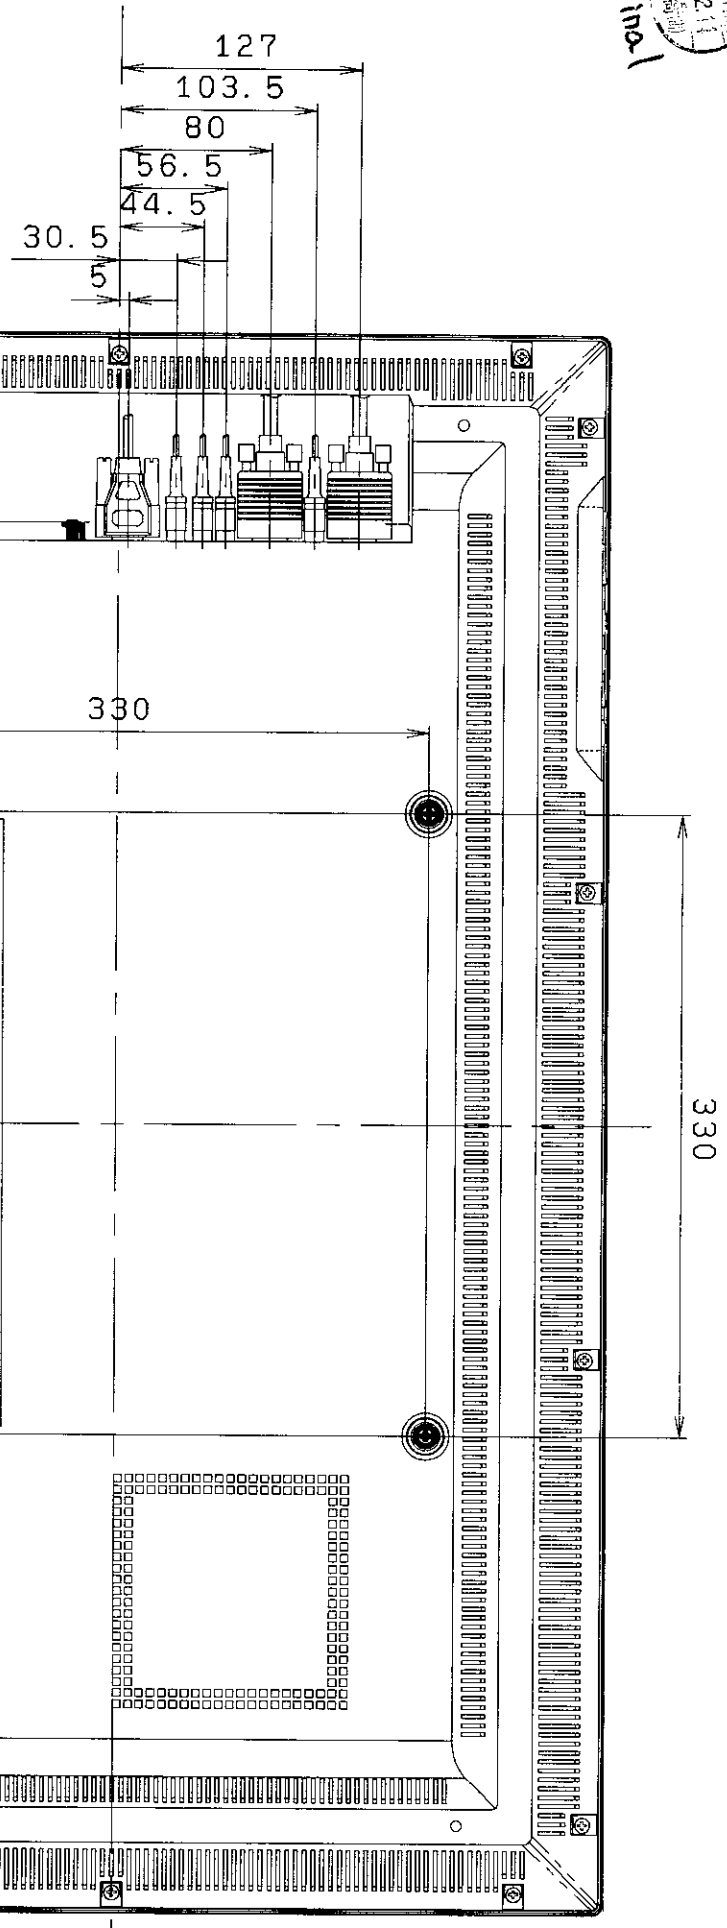

521

45

838

バスル中寸法

45

45

45

110.5

97

76.4

315

91.9

58.9

PFM-32C1 OUT LINE

φ2.2

①

PIL No.2

2001.Oct.19

HOOK部分 詳細

PFM-32C1 OUT LINE

TOP VIEW

BOTTOM VIEW

FILE NO. 4

SU-P32C Stand ②