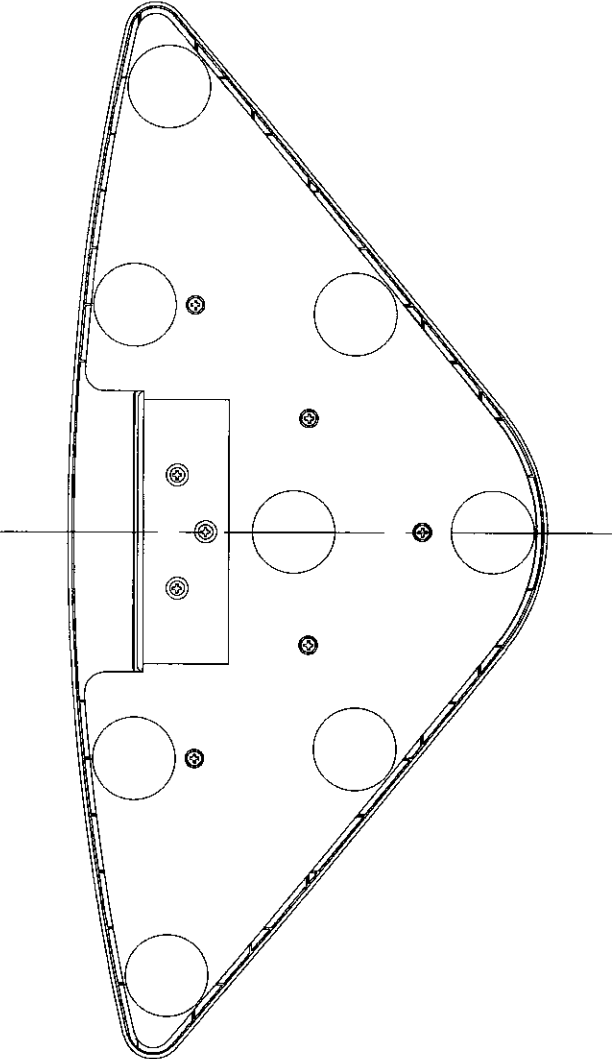

521

45

838

バスル中寸法

45

45

45

110.5

97

76.4

315

91.9

58.9

PFM-32C1 OUT LINE

φ2.2

①

PIL No.2

2001.Oct.19

HOOK部分 詳細

PFM-32C1 OUT LINE

TOP VIEW

BOTTOM VIEW

FILE NO. 4

SU-P32C Stand ②

Final

Top View

Bottom View

PIL

No.5

SU-P32C

Stand ①

Final