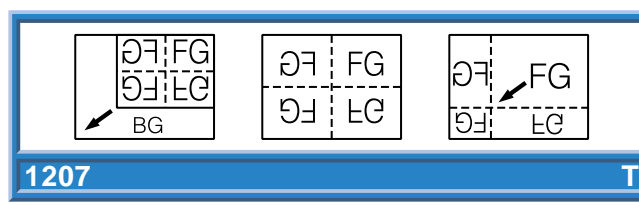

Standard Effects

Dynamic mirror

PARAMETER

EFFECT TOP PAGE

INDEX