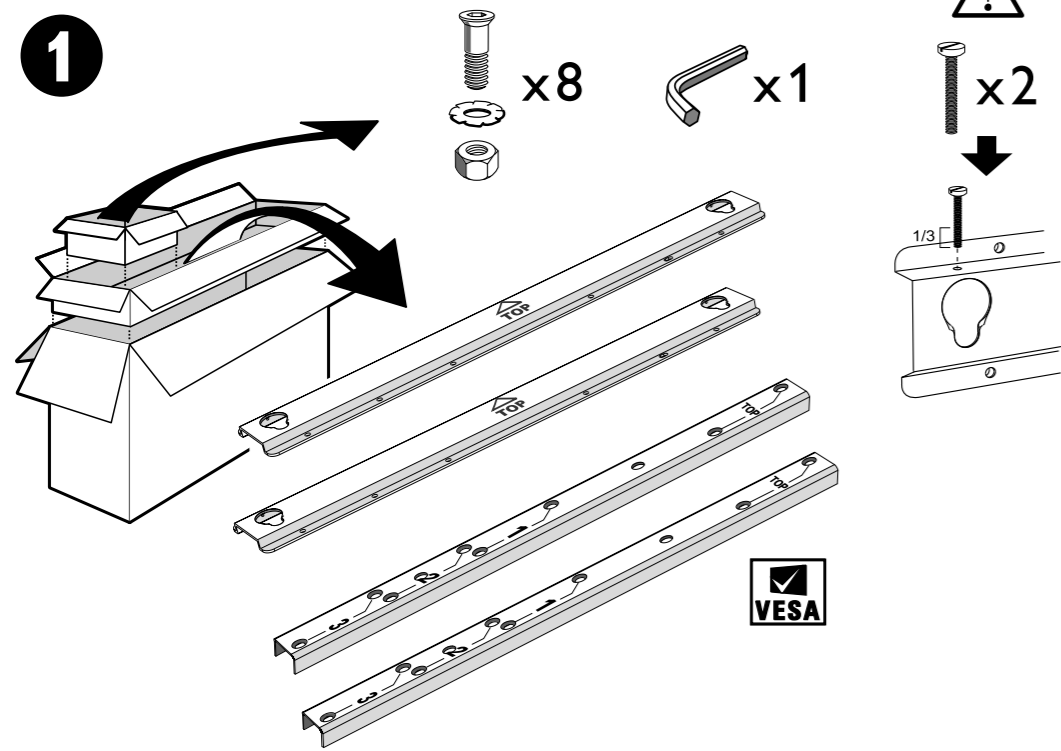

# VESA mounting kit

Kit de suport VESA  
Kit del montaje VESA

**1**

**1 a**

**2**

32PF9966

42PF9956  
42PF9966  
42PF9976

32PF9996

50PF9956  
50PF9966  
50PF9986

42PF9996

**2 a** Mount this assembly to your VESA-mount

Faites l'assemblage sur votre support VESA  
Monte esta asamblea a su montaje de VESA

**3**

**PHILIPS**