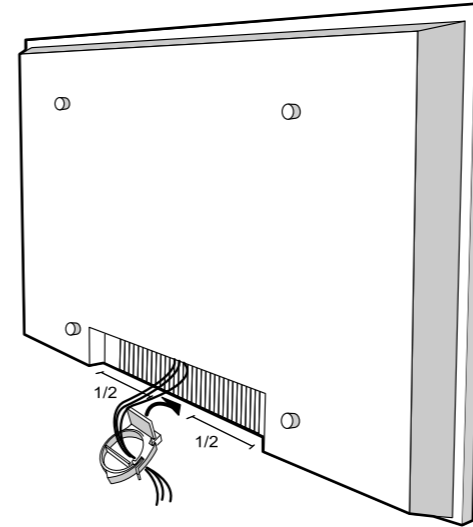

Standard wall mounting

Support mural standardisé
Montaje estándar de la pared

1

	A	B	C	D	E	F	G	H	I
30PF9946	19,29"	35,24"	1,97"	9,62"	16,00"	2,87"			
32PF9966	24,02"	34,45"	3,43"	9,22"	16,00"	2,87"			
32PF9996	23,82"	39,37"	1,50"	11,69"	16,00"	2,87"			
37PF9936	23,62"	44,49"	3,07"	14,25"	16,00"	2,87"			
42PF9936	25,98"	47,83"	4,25"	15,91"	16,00"	2,87"			
42PF9956 /...66	30,51"	43,50"	6,77"	13,75"	16,00"	2,87"			
42PF9996	29,72"	48,82"	4,25"	16,41"	16,00"	2,87"			
50PF9956 /...66 /...86	34,65"	50,20"	7,76"				9,10"	16,00"	16,00"

2

3

Mounting guide

Guide montage
Guia del montaje

VESA mounting kit
Kit de support VESA
Kit del montaje VESA

Standard wall mounting
Support mural standardisé
Montaje estándar de la pared