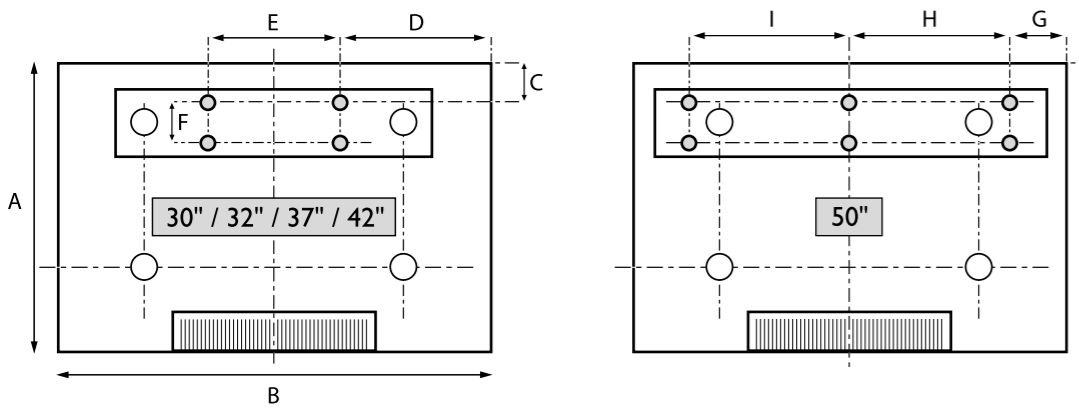

50PF9956  
50PF9966  
50PF9986

42PF9996

**2 a** Mount this assembly to your VESA-mount

Faites l'assemblage sur votre support VESA  
Monte esta asamblea a su montaje de VESA

**3**

**PHILIPS**

# Standard wall mounting

Support mural standardisé  
Montaje estándar de la pared

**1**

	A	B	C	D	E	F	G	H	I
30PF9946	19,29"	35,24"	1,97"	9,62"	16,00"	2,87"			
32PF9966	24,02"	34,45"	3,43"	9,22"	16,00"	2,87"			
32PF9996	23,82"	39,37"	1,50"	11,69"	16,00"	2,87"			
37PF9936	23,62"	44,49"	3,07"	14,25"	16,00"	2,87"			
42PF9936	25,98"	47,83"	4,25"	15,91"	16,00"	2,87"			
42PF9956 /...66	30,51"	43,50"	6,77"	13,75"	16,00"	2,87"			
42PF9996	29,72"	48,82"	4,25"	16,41"	16,00"	2,87"			
50PF9956 /...66 /...86	34,65"	50,20"	7,76"				9,10"	16,00"	16,00"