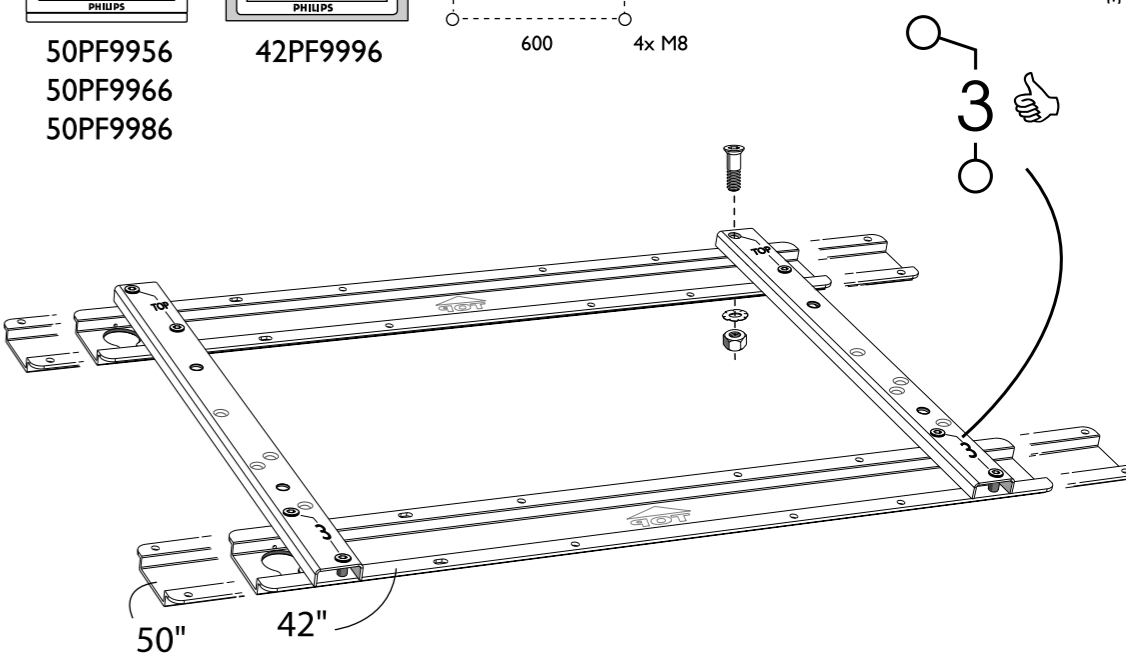

# VESA mounting kit

Kit de suport VESA  
Kit del montaje VESA

**1**

**1 a**

**2**

32PF9966

42PF9956  
42PF9966  
42PF9976

32PF9996

50PF9956  
50PF9966  
50PF9986

42PF9996

**2 a** Mount this assembly to your VESA-mount

Faites l'assemblage sur votre support VESA  
Monte esta asamblea a su montaje de VESA

**3**

**PHILIPS**