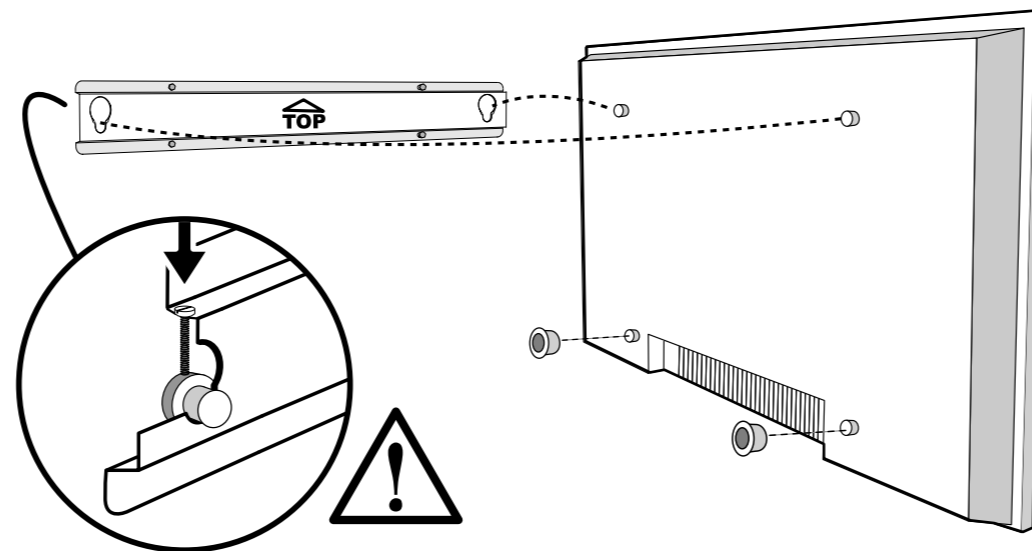

Standard wall mounting

Support mural standardisé
Montaje estándar de la pared

1

	A	B	C	D	E	F	G	H	I
30PF9946	19,29"	35,24"	1,97"	9,62"	16,00"	2,87"			
32PF9966	24,02"	34,45"	3,43"	9,22"	16,00"	2,87"			
32PF9996	23,82"	39,37"	1,50"	11,69"	16,00"	2,87"			
37PF9936	23,62"	44,49"	3,07"	14,25"	16,00"	2,87"			
42PF9936	25,98"	47,83"	4,25"	15,91"	16,00"	2,87"			
42PF9956 /...66	30,51"	43,50"	6,77"	13,75"	16,00"	2,87"			
42PF9996	29,72"	48,82"	4,25"	16,41"	16,00"	2,87"			
50PF9956 /...66 /...86	34,65"	50,20"	7,76"				9,10"	16,00"	16,00"

2

3

Mounting guide

Guide montage
Guia del montaje

VESA mounting kit
Kit de support VESA
Kit del montaje VESA

Standard wall mounting
Support mural standardisé
Montaje estándar de la pared