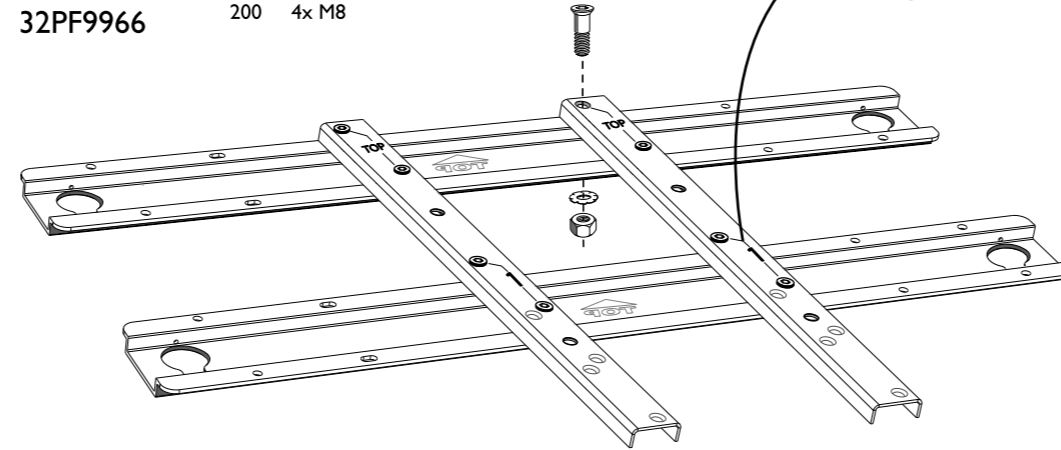

# VESA mounting kit

Kit de suport VESA  
Kit del montaje VESA

**1**

**1 a**

**2**

32PF9966

42PF9956  
42PF9966  
42PF9976

32PF9996

50PF9956  
50PF9966  
50PF9986

42PF9996

**2 a** Mount this assembly to your VESA-mount

Faites l'assemblage sur votre support VESA  
Monte esta asamblea a su montaje de VESA

**3**

**PHILIPS**