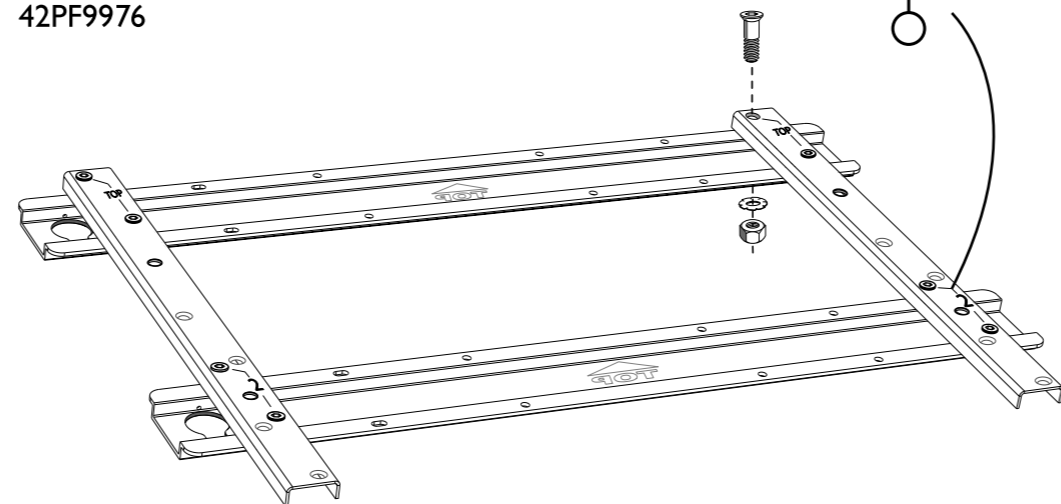

# VESA mounting kit

Kit de suport VESA  
Kit del montaje VESA

**1**

**1 a**

**2**

32PF9966

42PF9956  
42PF9966  
42PF9976

32PF9996

50PF9956  
50PF9966  
50PF9986

42PF9996

**2 a** Mount this assembly to your VESA-mount

Faites l'assemblage sur votre support VESA  
Monte esta asamblea a su montaje de VESA

**3**

**PHILIPS**