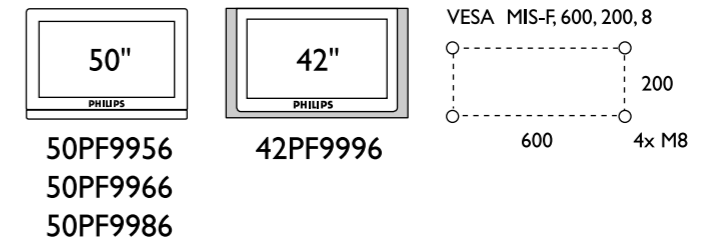

VESA mounting kit

Kit de suport VESA
Kit del montaje VESA

1

1 a

2

32PF9966

42PF9956
42PF9966
42PF9976

32PF9996

50PF9956
50PF9966
50PF9986

42PF9996

2 a Mount this assembly to your VESA-mount

Faites l'assemblage sur votre support VESA
Monte esta asamblea a su montaje de VESA

3

PHILIPS