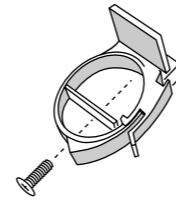

Standard wall mounting

Support mural standardisé
Montaje estándar de la pared

1

	A	B	C	D	E	F	G	H	I
30PF9946	19,29"	35,24"	1,97"	9,62"	16,00"	2,87"			
32PF9966	24,02"	34,45"	3,43"	9,22"	16,00"	2,87"			
32PF9996	23,82"	39,37"	1,50"	11,69"	16,00"	2,87"			
37PF9936	23,62"	44,49"	3,07"	14,25"	16,00"	2,87"			
42PF9936	25,98"	47,83"	4,25"	15,91"	16,00"	2,87"			
42PF9956 /...66	30,51"	43,50"	6,77"	13,75"	16,00"	2,87"			
42PF9996	29,72"	48,82"	4,25"	16,41"	16,00"	2,87"			
50PF9956 /...66 /...86	34,65"	50,20"	7,76"				9,10"	16,00"	16,00"

2

3

Mounting guide

Guide montage
Guia del montaje

VESA mounting kit
Kit de support VESA
Kit del montaje VESA

Standard wall mounting
Support mural standardisé
Montaje estándar de la pared