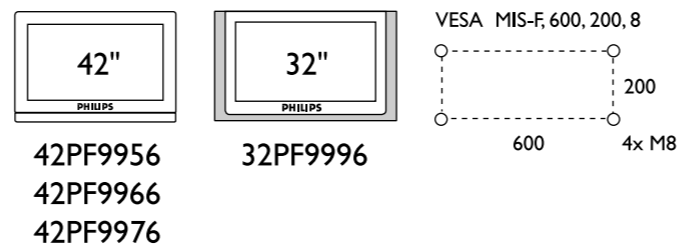

32PF9966

42PF9956
42PF9966
42PF9976

32PF9996