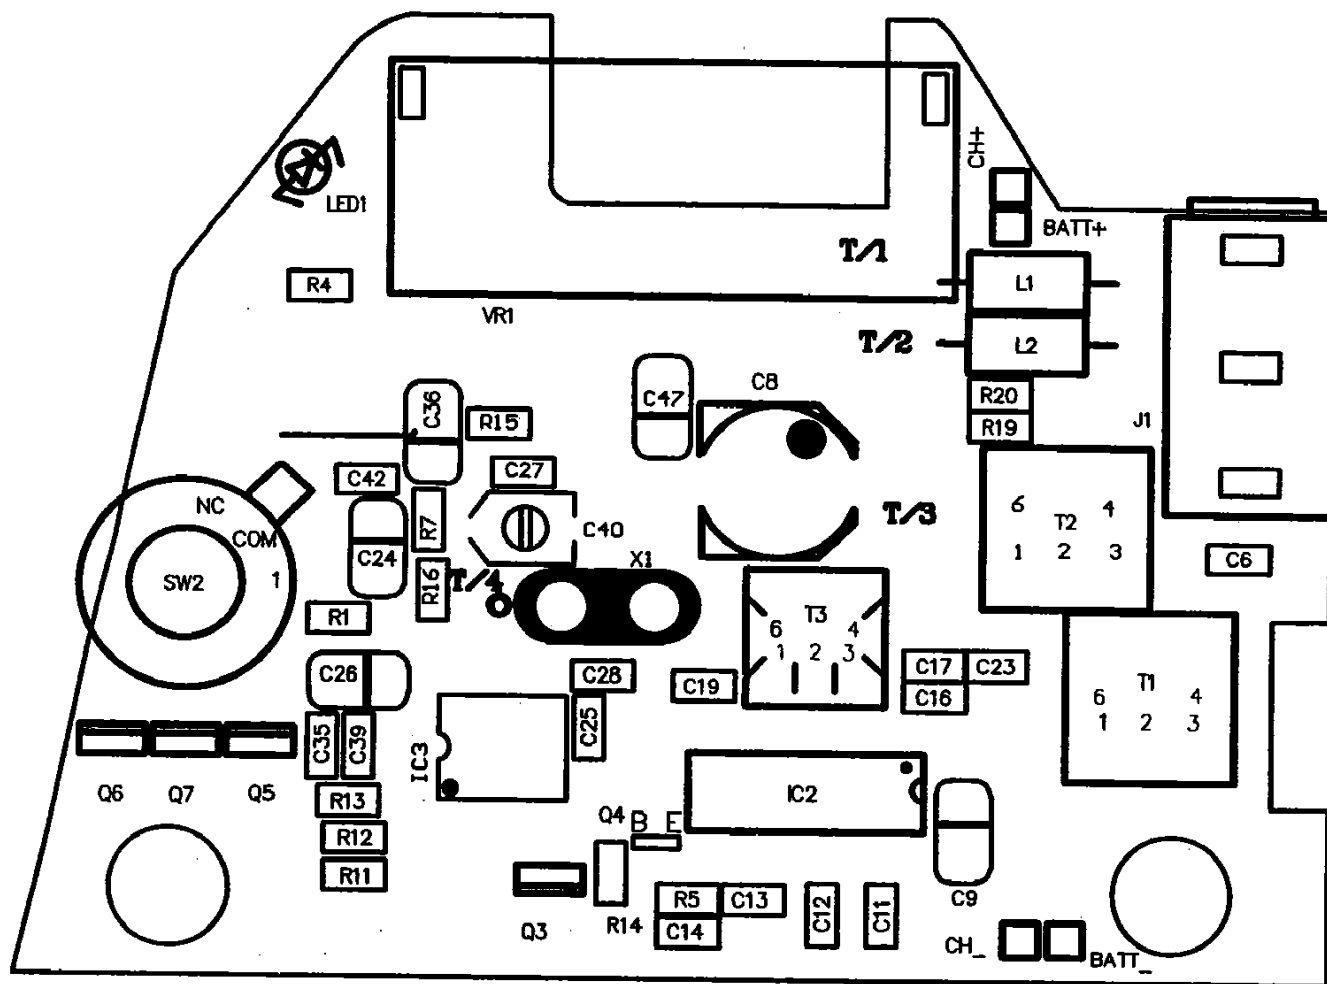

D-1A1

Issue date: Mar. 4. 2004

TopOverlay

Bot Overlay