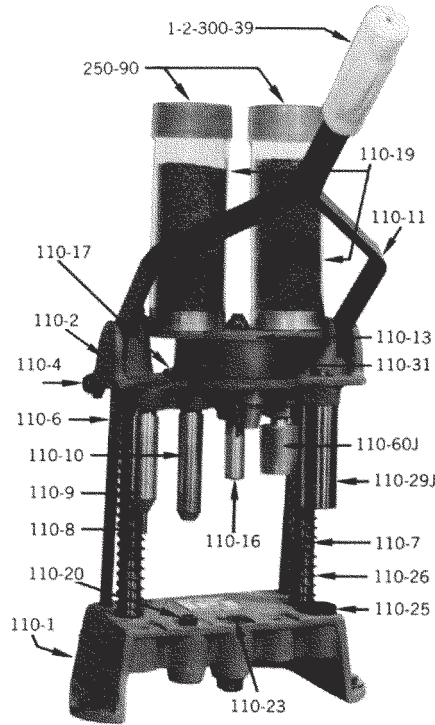

Pacific DL-110

PARTS LISTING

Part Number	Description
110-1	Base
110-2	Die Head
110-4	Lever Bolt
110-5	Lock Nuts
110-6	Link
110-7	Guide Post
110-8	Deprime Pin
110-9	Deprime Punch
110-10	Primer Punch
110-11	Lever
110-13	Powder Measure
110-14	Stop Pin
110-15	Stud
110-16	W. P. Ram
110-17	Charge Bar Handle
250-18	"E" Clip
110-19	Hoppers
110-20	Primer Base
110-21	P. B. Disc
110-22	P. B. Spring
110-23	Wad Pressure Base
250-24	Wad Pressure Spring
110-25	Shell Holder
110-26	Post Spring
110-27	Lock Nut
110-29J	Crimp Die
110-30J	Crimp Plunger
110-31	Charge Bar
150-32	Sel Loc R. P.
250-32	Shot Bushing
250-33	Powder Bushing
1-2-300-39	Lever Grip
110-47	Jam Nut
110-60J	#1 Crimp Die
350-58	E Clip
250-78	E Clip
2-300-89	Sel Loc R. P.
250-90	Hopper Caps