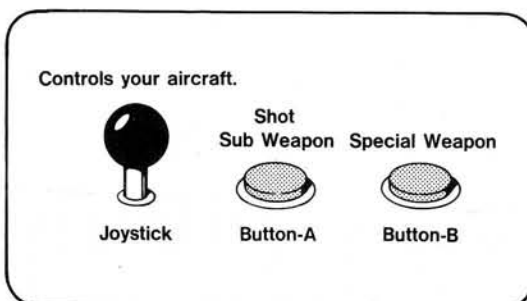

CONNECTOR DIAGRAM

SOLDER SIDE	NO.	NO.	PARTS SIDE
GND	A	1	GND
GND	B	2	GND
+5V	C	3	+5V
+5V	D	4	+5V
	E	5	
+12V	F	6	+12V
	H	7	
COIN COUNTER 2	J	8	COIN COUNTER 1
	K	9	
SPEAKER (-)	L	10	SPEAKER (+)
	M	11	
VIDEO GREEN	N	12	VIDEO RED
VIDEO SYNC	P	13	VIDEO BLUE
SERVICE SW	R	14	VIDEO GND
	S	15	
COIN SW 2	T	16	COIN SW 1
2-P START	U	17	1-P START
2-P UP	V	18	1-P UP
2-P DOWN	W	19	1-P DOWN
2-P LEFT	X	20	1-P LEFT
2-P RIGHT	Y	21	1-P RIGHT
2-P SW 1 BUTTON	Z	22	1-P SW 1 BUTTON
2-P SW 2 BUTTON	a	23	1-P SW 2 BUTTON
	b	24	
	c	25	
	d	26	
GND	e	27	GND
GND	f	28	GND

HOW TO PLAY

- ■アメリカ、日本、スウェーデン、イギリスそれぞれ2人のパイロットの中から1人選び、ボタンで決定します。
- ■フルパワー時のみ弾数制限があります。
- ■自分の国を除く7つのステージをクリアするとエンディングです。
- ■Choose your player from U.S.A., JAPAN, SWEDEN and U.K.
- ■Full power for limited time.
- ■Game is over when you clear seven stages.

CONTROL PANEL