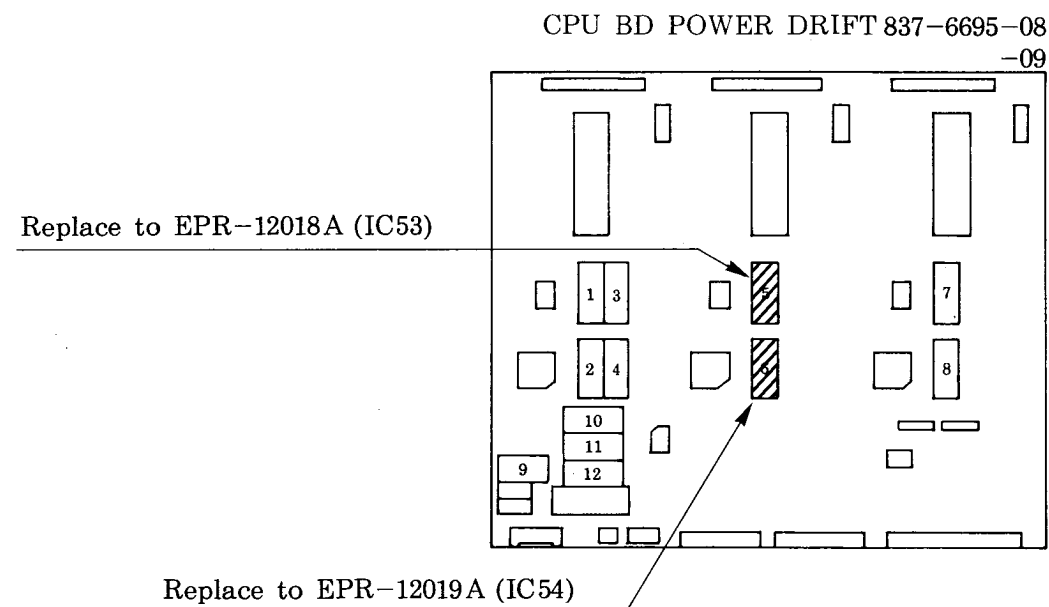

# EPROM/MASK ROM LOCATIONS

834-6697-09		GAME BD POWER DRIFT		
837-6695-08		CPU BD POWER DEIFT		
	IC LOCATION	NUMBER		
1	IC 24	EPR -12016	PROGRAM	
2	IC 25	EPR -12017		
3	IC 26	EPR -11747		
4	IC 27	EPR -11748		
5	IC 53	EPR -12018A		
6	IC 54	EPR -12019A		
7	IC 80	EPR -11904		
8	IC 81	EPR -11905		
9	IC 102	EPR -11899	SOUND PROGRAM	
10	IC 107	EPR -11755	SOUND DATA	
11	IC 106	EPR -11756		
12	IC 105	MPR -11754		
837-6695-01		VIDEO BD POWER DRIFT		
13	IC 16	EPR -11789	LINE OBJ	
14	IC 14	EPR -11791		
15	IC 67	MPR -11757		
16	IC 75	MPR -11758		
17	IC 86	MPR -11759		
18	IC 114	MPR -11760		
19	IC 66	MPR -11761		
20	IC 74	MPR -11762		
21	IC 85	MPR -11763		
22	IC 113	MPR -11764		
23	IC 63	MPR -11773		OBJECT
24	IC 71	MPR -11774		
25	IC 82	MPR -11775		
26	IC 110	MPR -11776		
27	IC 62	MPR -11777		
28	IC 70	MPR -11778		
29	IC 81	MPR -11779		
30	IC 109	MPR -11780		
31	IC 17	EPR -11790	LINE OBJ	
32	IC 15	EPR -11792		
33	IC 65	EPR -11765	OBJECT	
34	IC 73	EPR -11766		
35	IC 84	EPR -11767		
36	IC 112	EPR -11768		
37	IC 64	EPR -11769		
38	IC 72	EPR -11770		
39	IC 83	EPR -11771		
40	IC 111	EPR -11772		
41	IC 61	EPR -11781		
42	IC 69	EPR -11782		
43	IC 80	EPR -11783		
44	IC 108	EPR -11784		
45	IC 60	EPR -11785		
46	IC 68	EPR -11786		
47	IC 79	EPR -11787		
48	IC 107	EPR -11788		