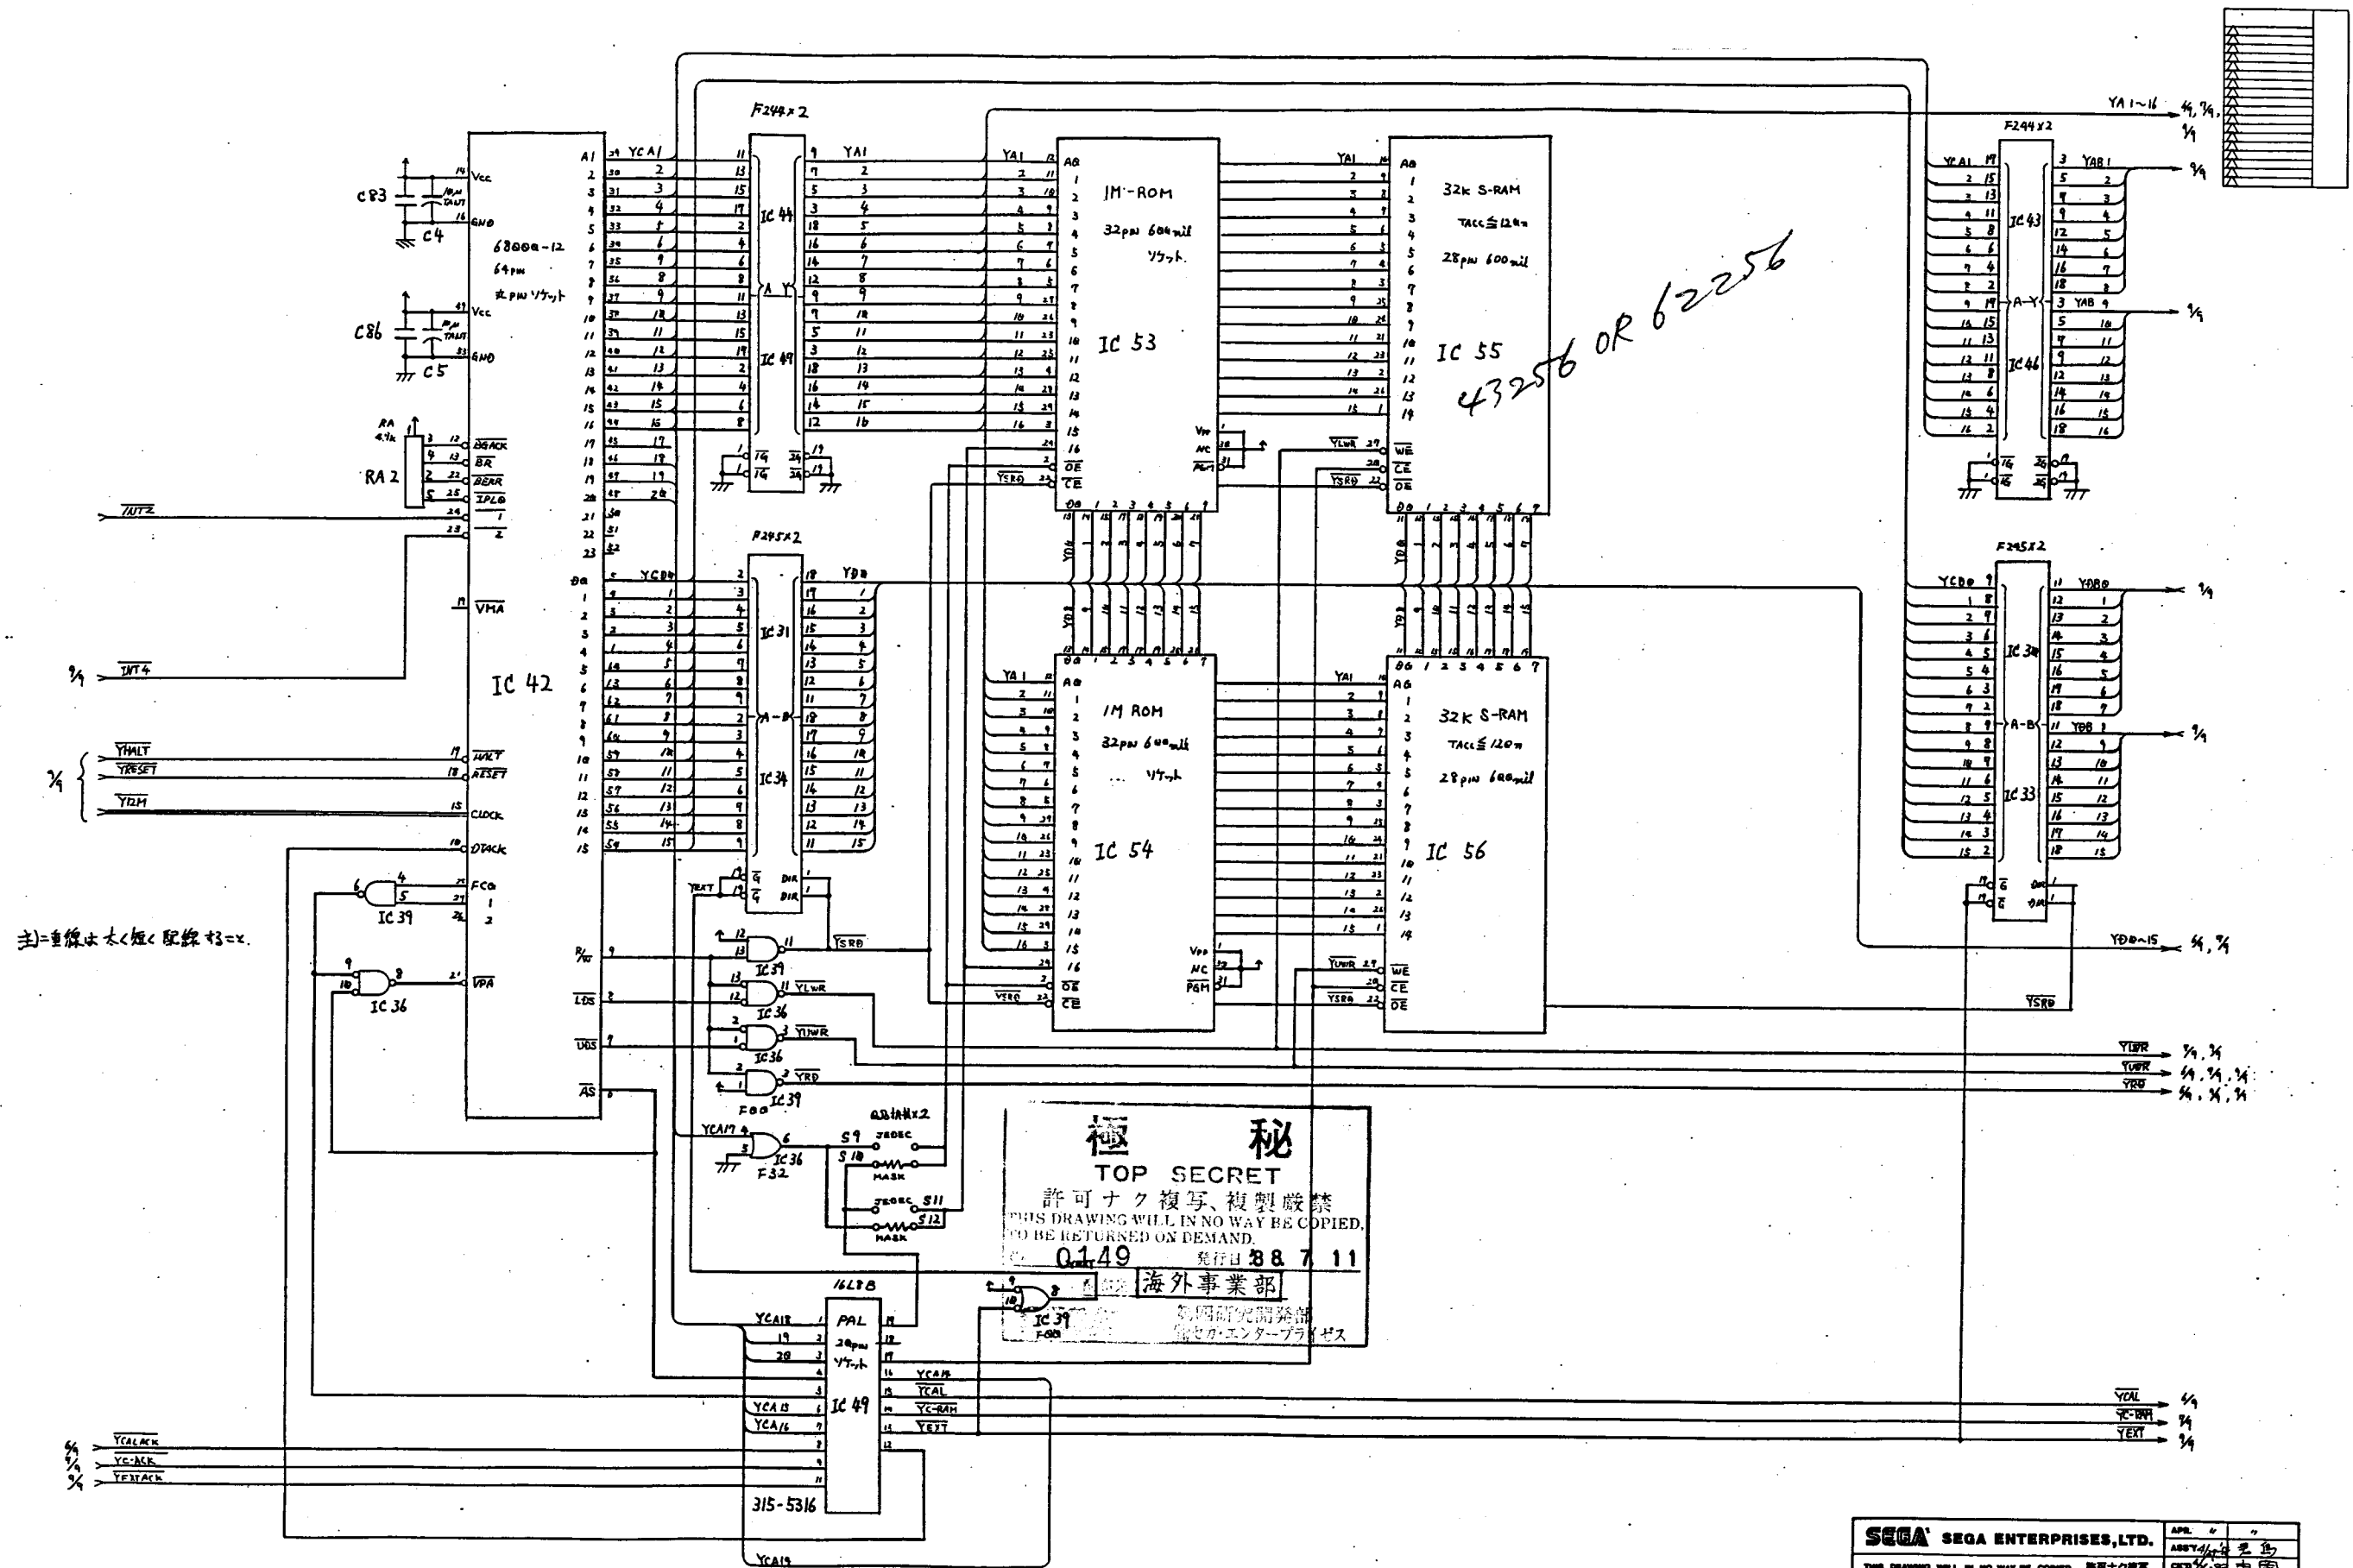

極 秘
TOP SECRET
許可ナク複写、複製厳禁
THIS DRAWING WILL IN NO WAY BE COPIED,
OR BE RETURNED ON DEMAND.
0149 発行日 88.7.11
海外事業部
開発研究開発部
セガ・エンタープライゼス

SEGA SEGA ENTERPRISES, LTD.		APR. 27
THIS DRAWING WILL IN NO WAY BE COPIED, OR BE RETURNED ON DEMAND. 許可ナク複写、複製厳禁		ASST. 佐々木 浩
CPU BD		CHKD 佐々木 浩
GALAXY FORCE		DRW 佐々木 浩
DESCRIPTION		REV
171-5609		837-6565
PART NO.		SHEET 5 of 9