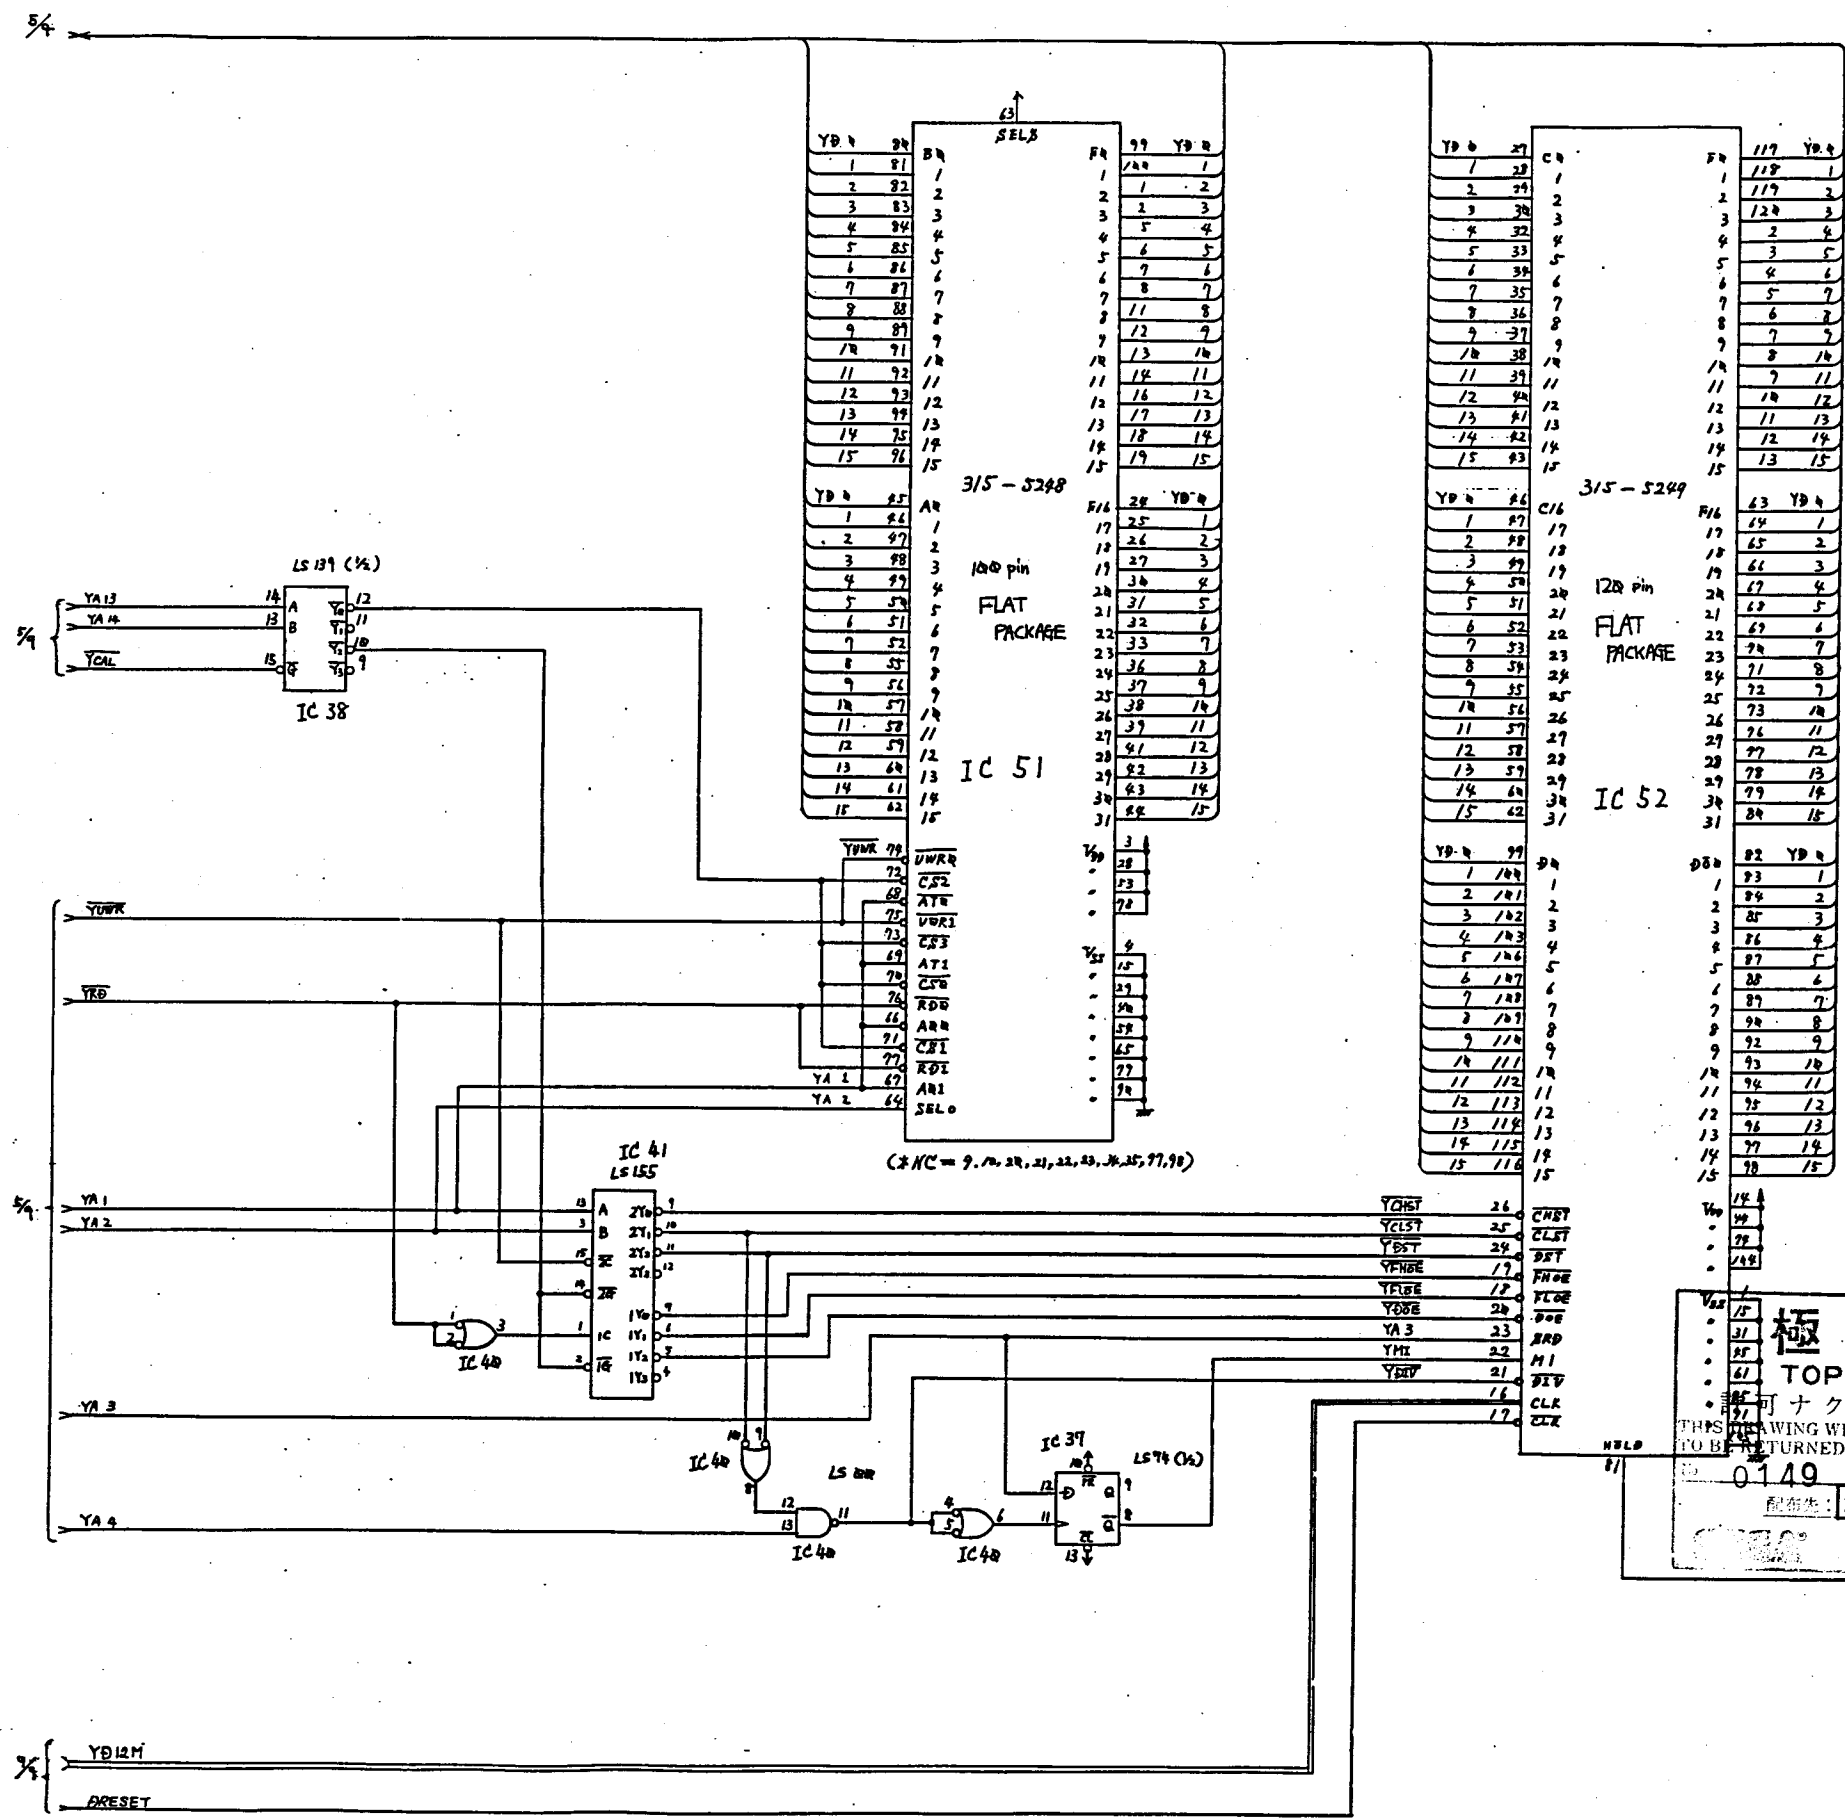

極 秘

TOP SECRET

可ナク複写、複製厳禁

THIS DRAWING WILL IN NO WAY BE COPIED,
TO BE RETURNED ON DEMAND.

0149 発行日: 88.7.11

配布先: 海外事業部

第四研究開発部

セガ・エンタープライゼス

SEGA SEGA ENTERPRISES, LTD.	APR. 11
THIS DRAWING WILL IN NO WAY BE COPIED. 許可なく複写、複製厳禁 TO BE RETURNED ON DEMAND. 複製厳禁	REV. 11
CPU BD	REV. 11
GALAXY FORCE	837-6565
DESCRIPTION	PART NO.
171-5609	SHEET 6 OF 9